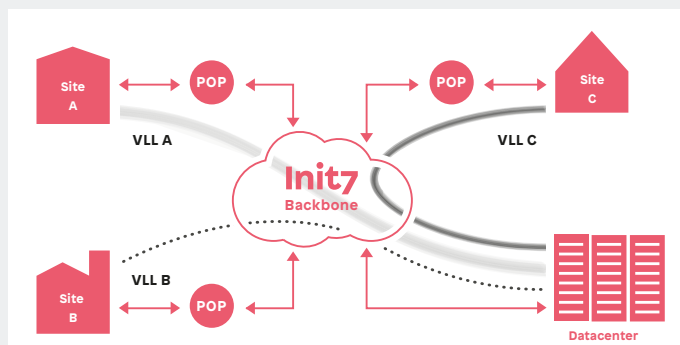

# Interconnexion de sites

Avec nos Virtual Leased Lines (VLL), vous interconnectez vos sites à moindre coût dans toute la Suisse avec 10 Gbit/s. Les VLL sont faciles à mettre en place et flexibles – que vous souhaitiez mettre en réseau 2 ou 20 sites.

A partir  
de CHF 222  
par mois.

VLL par site	FTTH (services Fiber7 disponibles)	Connexion au datacenter	Connexion par dark fiber
Bandbreite (download/upload)	10/10 Gbit/s CHF 111*	10/10 Gbit/s CHF 222*	10/10 Gbit/s Prix sur demande (dépend du site)
SLA par site	Coûts par mois	Heures de disponibilité	Appareil géré (appareil de location)
Bronze	CHF 0*	LU-JE 9h-20h; FR 9h-17h	non
Argent	CHF 27.75*	LU-SA 8h-20h	oui, surveillance proactive
Or	CHF 136.75*	7x24h	oui, surveillance proactive
Activation par site			
Frais d'activation (paiement unique)	CHF 0**	CHF 0**	Prix sur demande (dépend du site)

Sur demande, une bande passante de 1/1 Gbit/s est également possible (pas de réduction de prix). Les éventuels frais de câblage dans le datacenter sont à la charge du client. L'interconnexion de sites peut être combinée avec un accès à internet.

**Exemple** Dans l'exemple suivant, trois sites d'entreprise et un datacenter sont connectés. Le client a besoin de trois connexions VLL en topologie en étoile. Le site du datacenter est défini comme site principal.